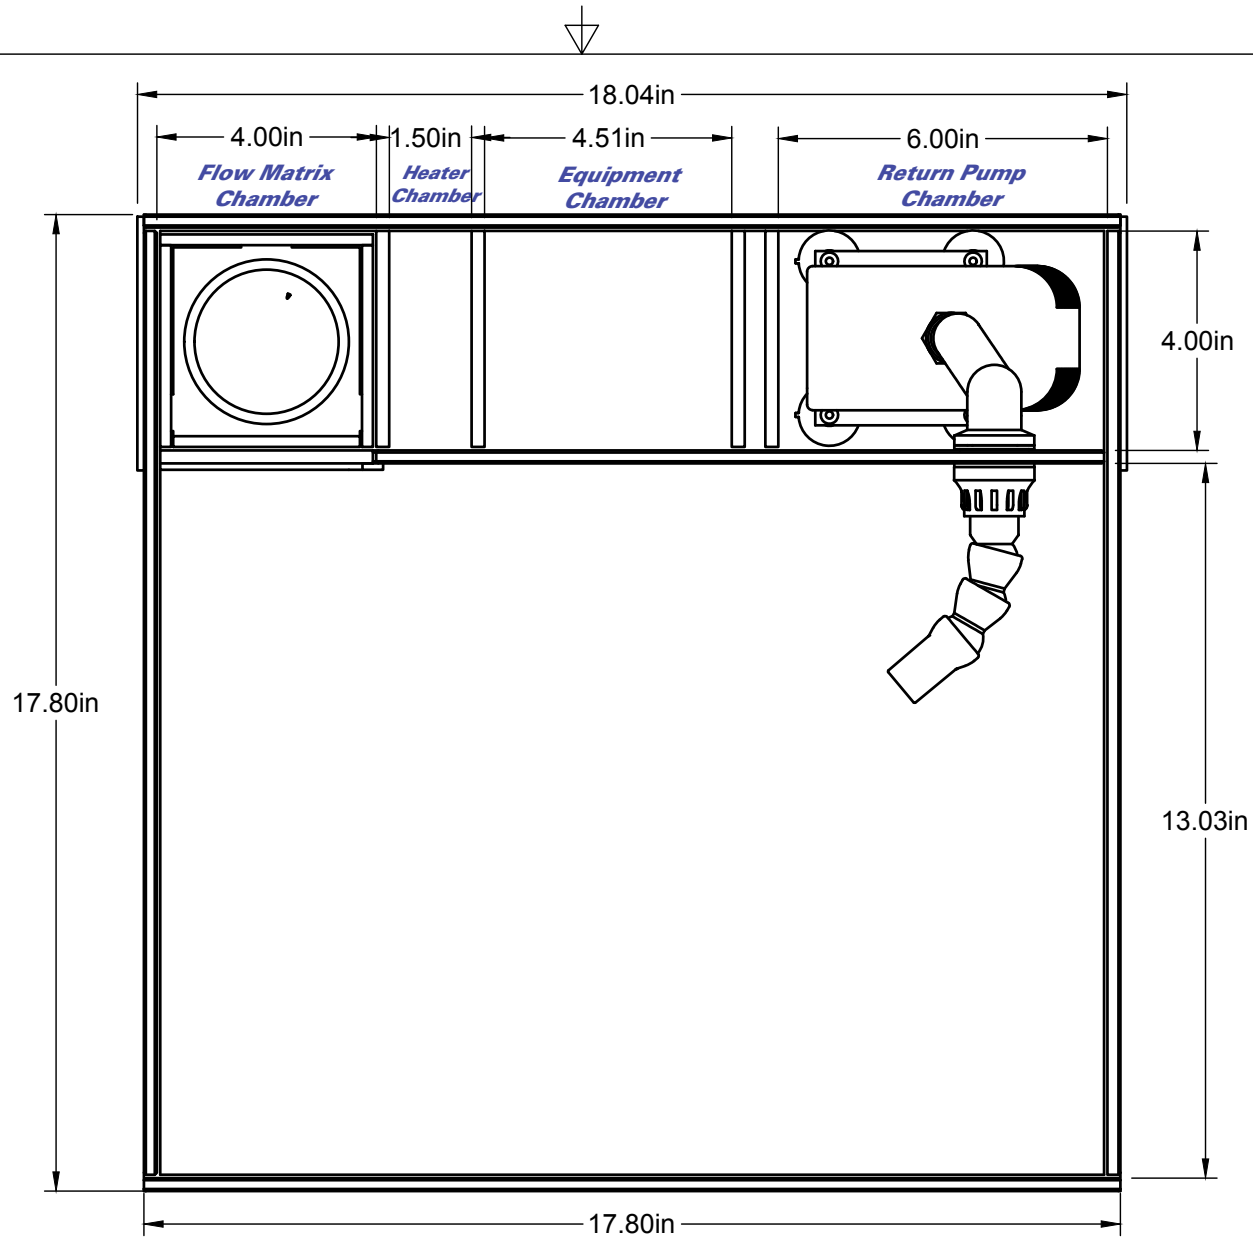

# TANK LAYOUT

TIDELINE